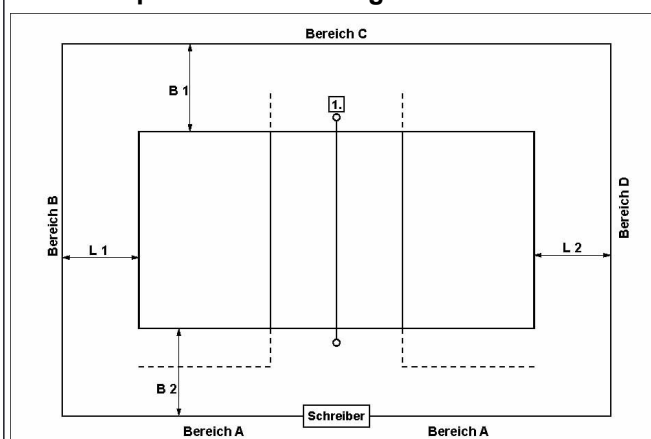

SAMS-ID Nr.: 21974208

Beleuchtung	500 Lux
Deckenhöhe	7,12 m
Bodenmaterial	PVC
Farbe Spielfeld	hellblau
Farbe Freizone	hellgrau
Farbe Linien	dunkelblau
andere Linien im Feld	ja
verlängerte Angriffslinien	fest
Coaching-Linien	fest
Netzfabrikat	Donat
Pfostenfabrikat	Schäper
Schiedsrichterstuhl	Schäper
Gastronomie vorhanden	ja
Hallensprecher	nein
elektrische Anzeige	nein
Internetzugang	nein

### Hauptfeld: Abmessungen / Freiraummaße

L1: 11,0 m    L2: 11,0 m    B1: 9,00 m    B2: 5,00 m

Zuschauerplätze	
Tribünen-Sitzplätze	199
Stehplätze	0
Innenraumbestuhlung	0
Rollstuhlplätze	5

in Bereich	A	B	C	D
Tribünen-Sitzplätze			199	
Stehplätze				
Innenraumbestuhlung				
Rollstuhlplätze			5	