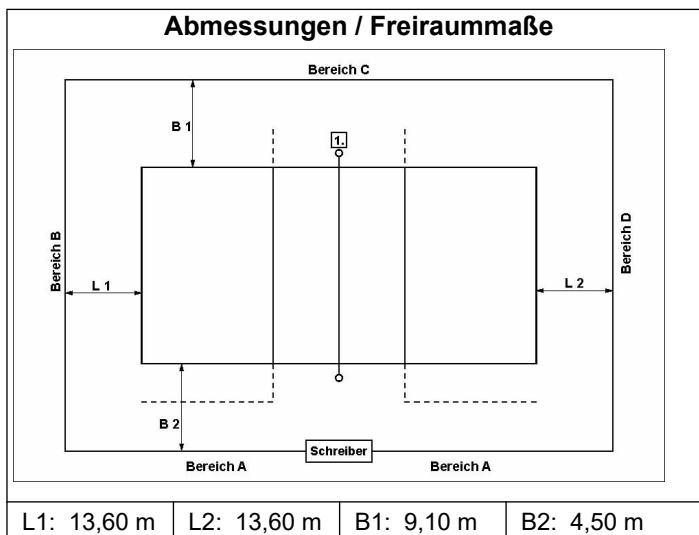

SAMS-ID Nr.: 22038959

Beleuchtung	890 Lux
Deckenhöhe	7,05 m
Bodenmaterial	PVC
Farbe Spielfeld	grau
Farbe Freizone	grau
Farbe Linien	blau
andere Linien im Feld	ja
verlängerte Angriffslinien	fest
Coaching-Linien	nein
Netzfabrikat	Huck
Pfostenfabrikat	Benz
Schiedsrichterstuhl	Erhard Sport
Gastronomie vorhanden	ja
Hallensprecher	ja
elektrische Anzeige	ja
Internetzugang	ja

Zuschauerplätze	
Tribünen-Sitzplätze	400
Stehplätze	150
Innenraumbestuhlung	0
Rollstuhlplätze	5

in Bereich	A	B	C	D
Tribünen-Sitzplätze			400	
Stehplätze			150	
Innenraumbestuhlung				
Rollstuhlplätze			5	