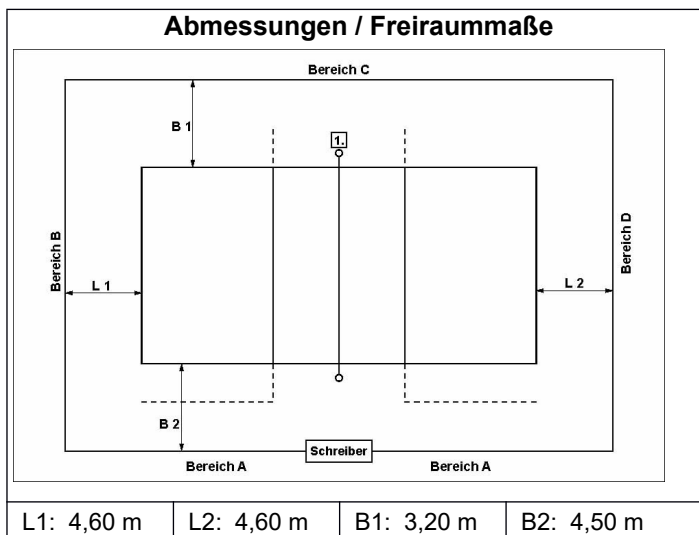

SAMS-ID Nr.: 22038959

Beleuchtung	890 Lux
Deckenhöhe	7,05 m
Bodenmaterial	PVC
Farbe Spielfeld	grau
Farbe Freizone	grau
Farbe Linien	blau
andere Linien im Feld	ja
verlängerte Angriffslinien	fest
Coaching-Linien	nein
Netzfabrikat	Huck
Pfostenfabrikat	Benz
Schiedsrichterstuhl	Erhard Sport
Gastronomie vorhanden	ja
Hallensprecher	ja
elektrische Anzeige	ja
Internetzugang	ja

\* Maße der äußeren Querfelder sind für den Spielbetrieb der RL Nordost zugelassen

Zuschauerplätze	
Tribünen-Sitzplätze	400
Stehplätze	150
Innenraumbestuhlung	0
Rollstuhlplätze	5

in Bereich	A	B	C	D
Tribünen-Sitzplätze			400	
Stehplätze			150	
Innenraumbestuhlung				
Rollstuhlplätze			5	