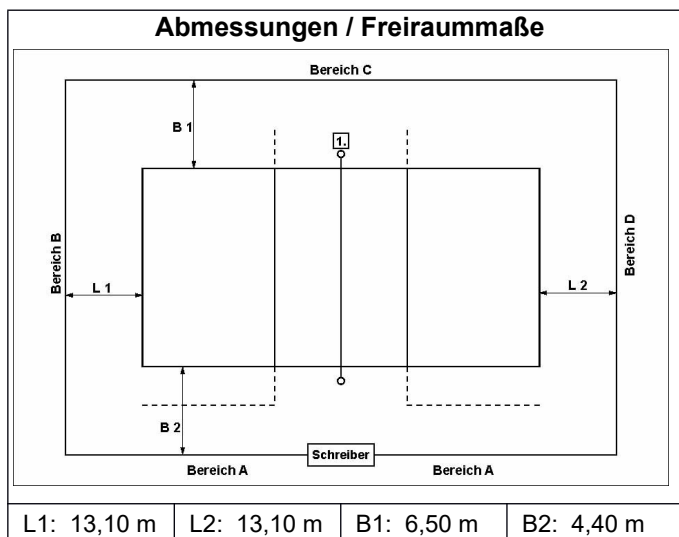

SAMS-ID Nr.: 24579

Beleuchtung	500 Lux
Deckenhöhe	8,00 m
Bodenmaterial	PVC
Farbe Spielfeld	rosé
Farbe Freizone	grün
Farbe Linien	weiß
andere Linien im Feld	ja
verlängerte Angriffslinien	fest
Coaching-Linien	fest
Netzfabrikat	Huck
Pfostenfabrikat	Erhard Sport
Schiedsrichterstuhl	Erhard Sport
Gastronomie vorhanden	ja
Hallensprecher	ja
elektrische Anzeige	ja
Internetzugang	nein

Zuschauerplätze	
Tribünen-Sitzplätze	360
Stehplätze	0
Innenraumbestuhlung	0
Rollstuhlplätze	0

in Bereich	A	B	C	D
Tribünen-Sitzplätze	nein	nein	ja	nein
Stehplätze	nein	nein	nein	nein
Innenraumbestuhlung	nein	nein	nein	nein
Rollstuhlplätze	nein	nein	nein	nein