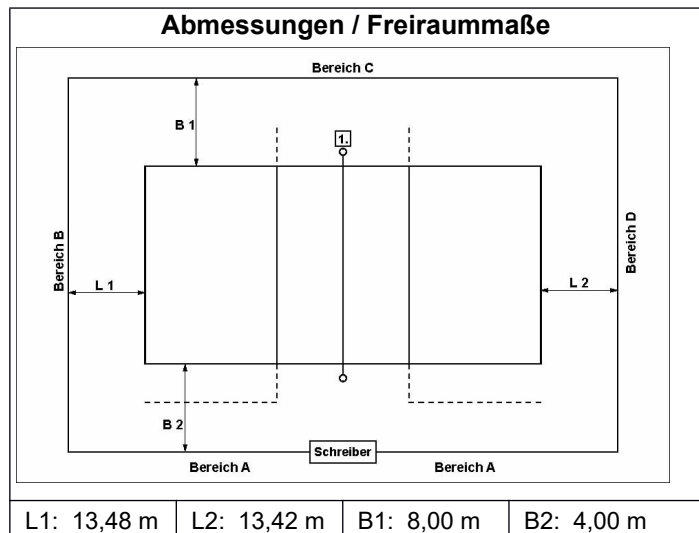

SAMS-ID Nr.: 13867944

Beleuchtung	500 Lux
Deckenhöhe	8,82 m
Bodenmaterial	PVC
Farbe Spielfeld	hellblau
Farbe Freizone	hellbraun
Farbe Linien	dunkelblau
andere Linien im Feld	ja
verlängerte Angriffslinien	fest
Coaching-Linien	nein
Netzfabrikat	Huck
Pfostenfabrikat	Erhard Sport
Schiedsrichterstuhl	Erhard Sport
Gastronomie vorhanden	ja
Hallensprecher	ja
elektrische Anzeige	ja
Internetzugang	ja

<b>Zuschauerplätze</b>	
Tribünen-Sitzplätze	400
Stehplätze	100
Innenraumbestuhlung	0
Rollstuhlplätze	0

in Bereich	A	B	C	D
Tribünen-Sitzplätze	nein	nein	ja	nein
Stehplätze	nein	nein	ja	nein
Innenraumbestuhlung	nein	nein	nein	nein
Rollstuhlplätze	nein	nein	nein	nein