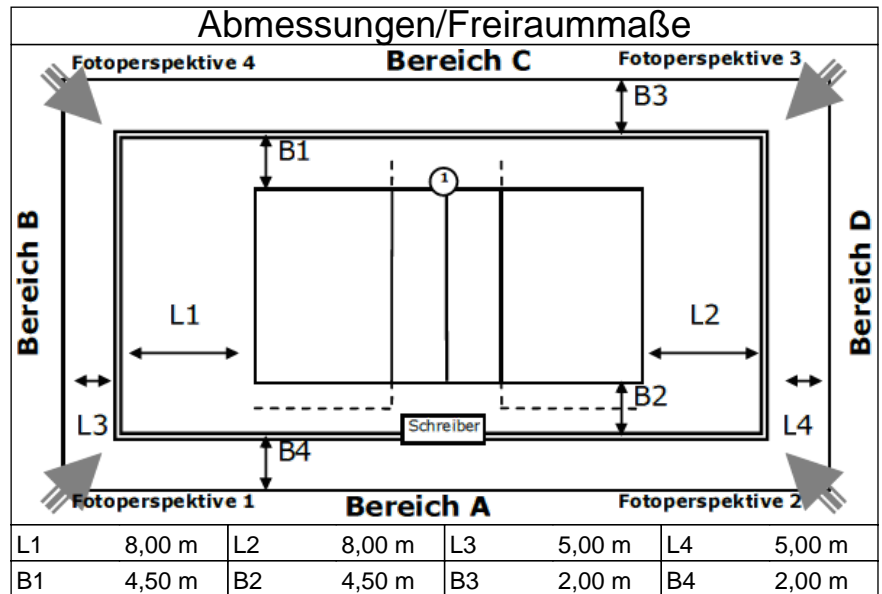

Lehrer-Paul-Bester-Halle

ID: 11128

Dorfaue 17-19, 15566, Schöneiche

Spielfeld: Hauptfeld

Beleuchtung	600 LUX
Deckenhöhe	8,00 m
Bodenmaterial	Kunststoff
Farbe Spielfeld	orange
Farbe Freizone	gelb
Farbe Linien	dunkelblau
andere Linien im Feld	Ja
verlängerte Angriffslinien	Fest
Coaching-Linien	Fest
Netzfabrikat	Donet/Huck
Pfostenfabrikat	Haspo
Schiedsrichterstuhl	Erhard
Gastronomie vorhanden	Nein
VIP-Raum	12,00 m ²

Tribünen-Sitzplätze	195
Stehplätze	200
Innenraumbestuhlung	200
Rollstuhlplätze	0
Pressearbeitsplätze	4
Einzelbände	1,00 x 3,00
Rollbände	4,00 x 1,00
LED-Bände	-
TV-Infrastruktur	-
Internetzugang	verfügbar
Videowand	Nein
elektrische Anzeige	Ja