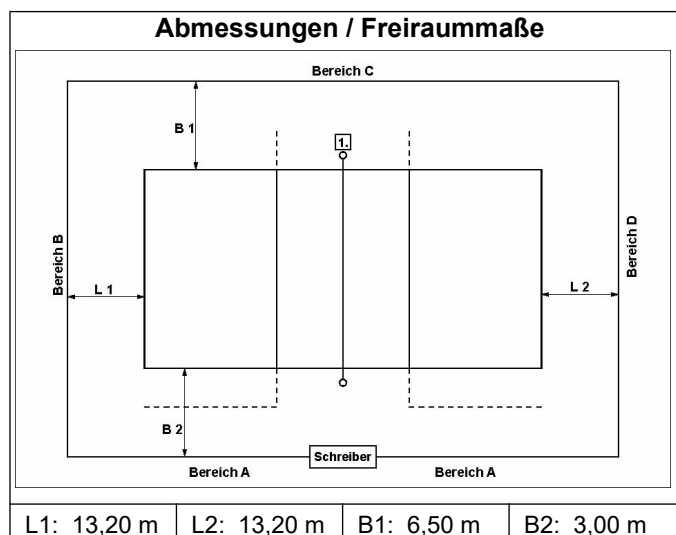

SAMS-ID Nr.: 13867998

Beleuchtung	500 Lux
Deckenhöhe	10,00 m
Bodenmaterial	PVC
Farbe Spielfeld	rot
Farbe Freizone	rot
Farbe Linien	hellblau
andere Linien im Feld	ja
verlängerte Angriffslinien	temporär
Coaching-Linien	nein
Netzfabrikat	Huck
Pfostenfabrikat	Erhardt Sport
Schiedsrichterstuhl	Erhardt Sport
Gastronomie vorhanden	ja
Hallensprecher	ja
elektrische Anzeige	nein
Internetzugang	nein

Zuschauerplätze	
Tribünen-Sitzplätze	0
Stehplätze	0
Innenraumbestuhlung	100
Rollstuhlplätze	10

in Bereich	A	B	C	D
Tribünen-Sitzplätze	nein	nein	nein	nein
Stehplätze	nein	nein	nein	nein
Innenraumbestuhlung	nein	nein	ja	nein
Rollstuhlplätze	nein	nein	ja	nein