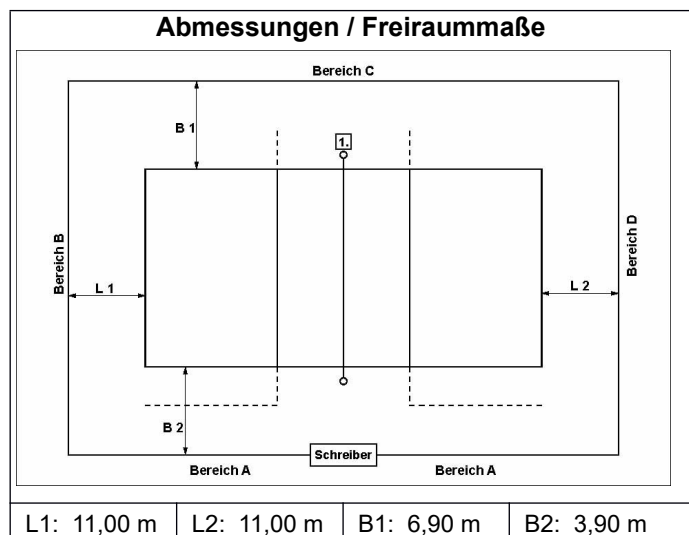

SAMS-ID Nr.: 13868036

Beleuchtung	500 Lux
Deckenhöhe	6,60 m *
Bodenmaterial	PVC
Farbe Spielfeld	blau
Farbe Freizone	blau
Farbe Linien	rot
andere Linien im Feld	ja
verlängerte Angriffslinien	temporär
Coaching-Linien	nein
Netzfabrikat	Huck
Pfostenfabrikat	Erhard Sport
Schiedsrichterstuhl	Erhard Sport
Gastronomie vorhanden	ja
Hallensprecher	ja
elektrische Anzeige	nein
Internetzugang	nein

Zuschauerplätze	
Tribünen-Sitzplätze	200
Stehplätze	50
Innenraumbestuhlung	0
Rollstuhlplätze	0

in Bereich	A	B	C	D
Tribünen-Sitzplätze	ja	nein	nein	nein
Stehplätze	ja	nein	nein	nein
Innenraumbestuhlung	nein	nein	nein	nein
Rollstuhlplätze	nein	nein	nein	nein

* Maßabweichungen vom RSA Nordost zugelassen