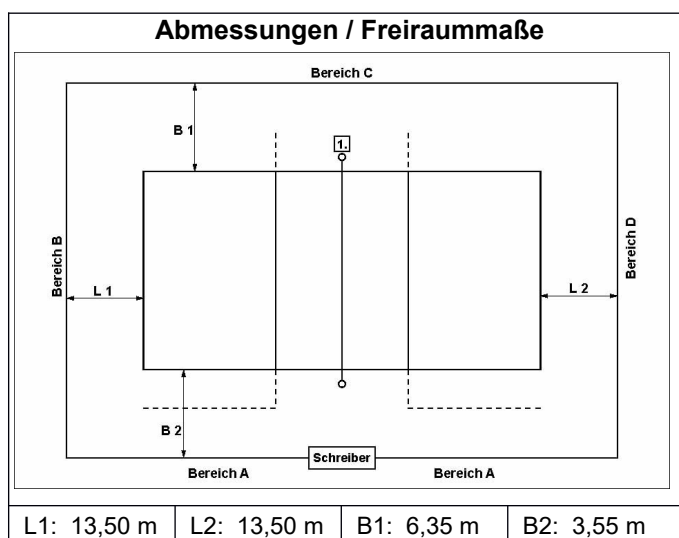

Beleuchtung	500 Lux
Deckenhöhe	7,05 m
Bodenmaterial	PVC
Farbe Spielfeld	dunkelgrau
Farbe Freizone	beige
Farbe Linien	weiß
andere Linien im Feld	ja
verlängerte Angriffslinien	fest
Coaching-Linien	fest
Netzfabrikat	Huck
Pfostenfabrikat	Benz
Schiedsrichterstuhl	Benz
Gastronomie vorhanden	ja
Hallensprecher	ja
elektrische Anzeige	ja
Internetzugang	nein

<b>Zuschauerplätze</b>	
Tribünen-Sitzplätze	250
Stehplätze	0
Innenraumbestuhlung	0
Rollstuhlplätze	0

in Bereich	A	B	C	D
Tribünen-Sitzplätze	nein	nein	ja	nein
Stehplätze	nein	nein	nein	nein
Innenraumbestuhlung	nein	nein	nein	nein
Rollstuhlplätze	nein	nein	nein	nein