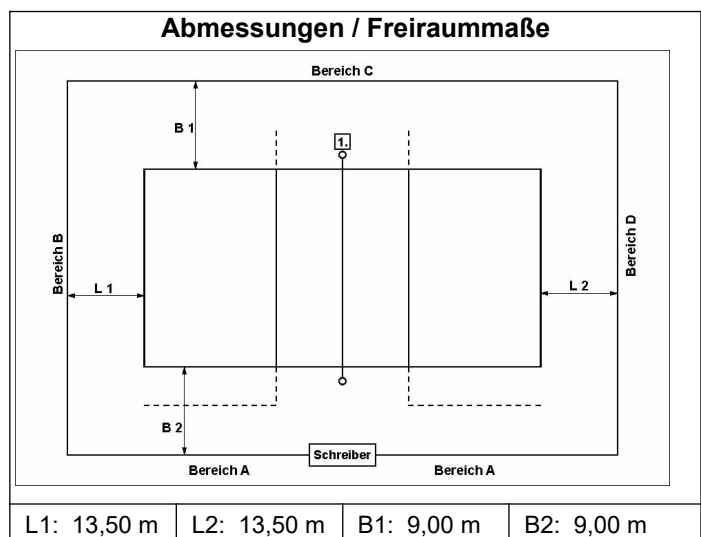

Beleuchtung	600 Lux
Deckenhöhe	7,00 m
Bodenmaterial	PVC
Farbe Spielfeld	beige
Farbe Freizone	hellblau
Farbe Linien	dunkelblau
andere Linien im Feld	ja
verlängerte Angriffslinien	fest
Coaching-Linien	fest
Netzfabrikat	Huck
Pfostenfabrikat	Erhard Sport
Schiedsrichterstuhl	Erhard Sport
Gastronomie vorhanden	nein
Hallensprecher	ja
elektrische Anzeige	ja
Internetzugang	nein

Zuschauerplätze	
Tribünen-Sitzplätze	420
Stehplätze	100
Innenraumbestuhlung	0
Rollstuhlplätze	0

in Bereich	A	B	C	D
Tribünen-Sitzplätze	ja	nein	nein	nein
Stehplätze	ja	nein	nein	nein
Innenraumbestuhlung	nein	nein	nein	nein
Rollstuhlplätze	nein	nein	nein	nein