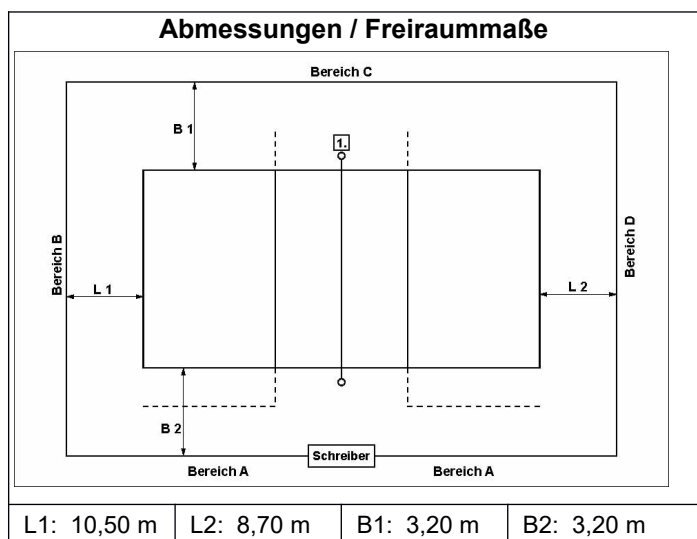

Beleuchtung	500 Lux
Deckenhöhe	8,05 m
Bodenmaterial	PVC
Farbe Spielfeld	grün
Farbe Freizone	grün
Farbe Linien	rot
andere Linien im Feld	ja
verlängerte Angriffslinien	fest
Coaching-Linien	nein
Netzfabrikat	Huck
Pfostenfabrikat	Fortuna
Schiedsrichterstuhl	Erhard Sport
Gastronomie vorhanden	ja
Hallensprecher	ja
elektrische Anzeige	nein
Internetzugang	ja

Zuschauerplätze	
Tribünen-Sitzplätze	0
Stehplätze	0
Innenraumbestuhlung	100
Rollstuhlplätze	0

in Bereich	A	B	C	D
Tribünen-Sitzplätze	nein	nein	nein	nein
Stehplätze	nein	nein	nein	nein
Innenraumbestuhlung	nein	nein	ja	nein
Rollstuhlplätze	nein	nein	nein	nein