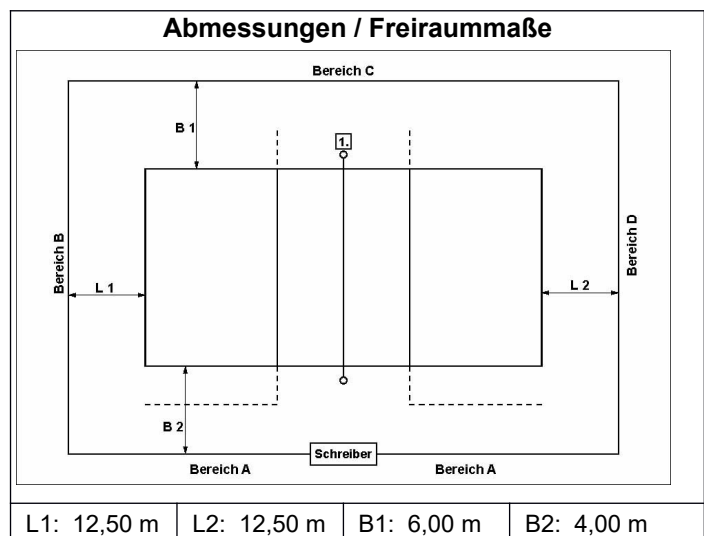

Beleuchtung	1000 Lux
Deckenhöhe	7,00 m
Bodenmaterial	PVC
Farbe Spielfeld	silbergrau
Farbe Freizone	grau/blau
Farbe Linien	blau
andere Linien im Feld	ja
verlängerte Angriffslinien	fest
Coaching-Linien	fest
Netzfabrikat	Schäper
Pfostenfabrikat	Schäper
Schiedsrichterstuhl	Schäper
Gastronomie vorhanden	ja
Hallensprecher	ja
elektrische Anzeige	ja
Internetzugang	nein

Zuschauerplätze	
Tribünen-Sitzplätze	536
Tribüne VIP-Loge	100
Innenraumbestuhlung	80
Rollstuhlplätze	0

in Bereich	A	B	C	D
Tribünen-Sitzplätze	nein	nein	ja	nein
Stehplätze	nein	nein	ja	nein
Innenraumbestuhlung	nein	nein	nein	ja
Rollstuhlplätze	nein	nein	nein	nein