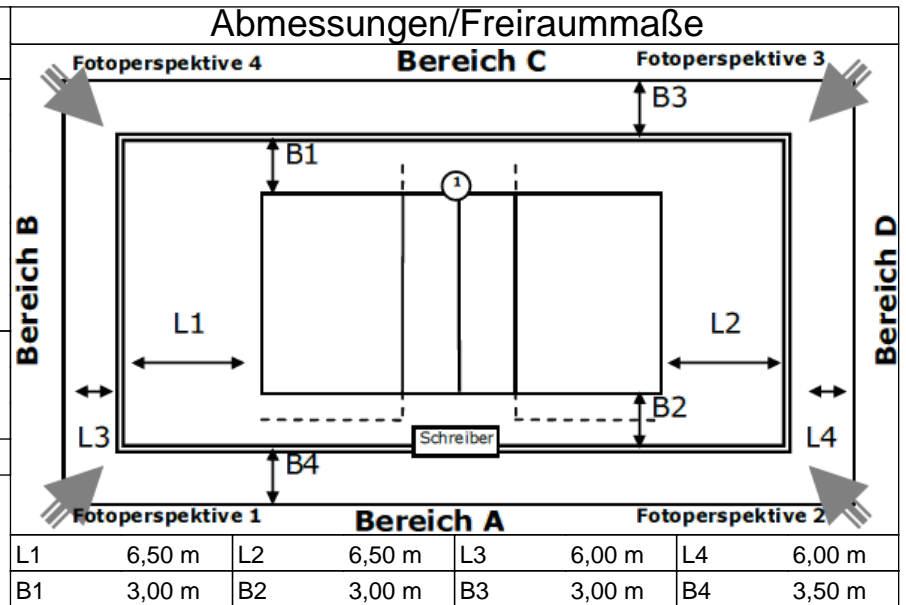

# OSPA-Arena

Tschaikowskistr. 45, 18069 Rostock

Spielfeld: Hauptfeld

ID: 11967

Beleuchtung	1.000 LUX
Deckenhöhe	7,00 m
Bodenmaterial	PVC
Farbe Spielfeld	silbergrau
Farbe Freizone	grau/blau meliert
Farbe Linien	blau
andere Linien im Feld	Ja
verlängerte Angriffslinien	Fest
Coaching-Linien	Fest
Netzfabrikat	Schäper
Pfostenfabrikat	Schäper
Schiedsrichterstuhl	Schäper
Gastronomie vorhanden	Ja

		in Bereich	A	B	C	D
Tribünen-Sitzplätze	636	Tribünen-Sitzplätze	Nein	Nein	Ja	Nein
Stehplätze		Stehplätze	Nein	Nein	Nein	Nein
Innenraumbestuhlung	80	Innenraumbestuhlung	Nein	Nein	Nein	Ja
Rollstuhlplätze	0	Rollstuhlplätze	Nein	Nein	Nein	Nein
Pressearbeitsplätze	4	Pressearbeitsplätze	Nein	Ja	Nein	Nein
Einzelbände	1,00 x 3,00	Einzelbände	Nein	Ja	Nein	Ja
Rollbände	-	Rollbände	Nein	Nein	Nein	Nein
LED-Bände	-	LED-Bände	Nein	Nein	Nein	Nein
TV-Infrastruktur	-	Kamerapodest	Ja	Nein	Nein	Nein
Internetzugang	verfügbar					
Videowand	Ja					
elektrische Anzeige	Ja					