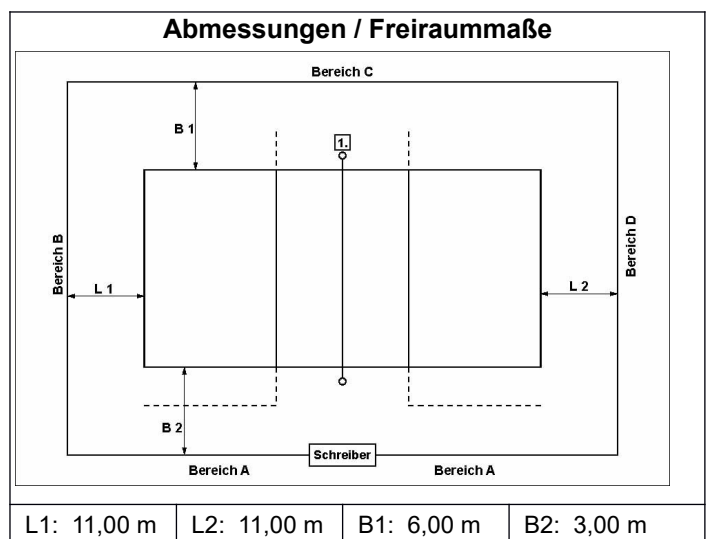

Beleuchtung	500 Lux
Deckenhöhe	7,80 m
Bodenmaterial	PVC
Farbe Spielfeld	grau
Farbe Freizone	grau
Farbe Linien	hellblau
andere Linien im Feld	ja
verlängerte Angriffslinien	optional
Coaching-Linien	nein
Netzfabrikat	Huck
Pfostenfabrikat	Erhard Sport
Schiedsrichterstuhl	Erhard Sport
Gastronomie vorhanden	ja
Hallensprecher	ja
elektrische Anzeige	nein
Internetzugang	nein

Zuschauerplätze	
Tribünen-Sitzplätze	500
Stehplätze	0
Innenraumbestuhlung	0
Rollstuhlplätze	0

in Bereich	A	B	C	D
Tribünen-Sitzplätze	nein	nein	ja	nein
Stehplätze	nein	nein	nein	nein
Innenraumbestuhlung	nein	nein	nein	nein
Rollstuhlplätze	nein	nein	nein	nein