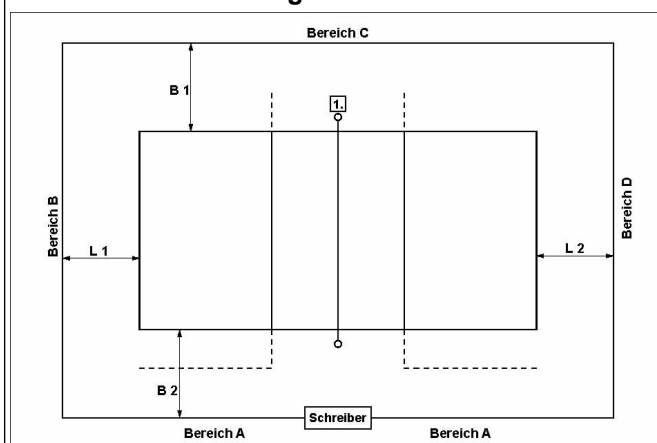

Beleuchtung	500 Lux
Deckenhöhe	6,65 m *
Bodenmaterial	PVC
Farbe Spielfeld	dunkelgrau
Farbe Freizone	hellgrau
Farbe Linien	weiß
andere Linien im Feld	ja
verlängerte Angriffslinien	fest
Coaching-Linien	fest
Netzfabrikat	Huck
Pfostenfabrikat	Schäper
Schiedsrichterstuhl	Erhard Sport
Gastronomie vorhanden	ja
Hallensprecher	ja
elektrische Anzeige	ja
Internetzugang	nein

\* Maßabweichung vom DLA Nord zugelassen

Zuschauerplätze	
Tribünen-Sitzplätze	480
Stehplätze	0
Innenraumbestuhlung	0
Rollstuhlplätze	0

### Abmessungen / Freiraummaße

L1: 12,80 m    L2: 13,00 m    B1: 5,50 m    B2: 4,20 m

in Bereich	A	B	C	D
Tribünen-Sitzplätze	nein	nein	ja	nein
Stehplätze	nein	nein	nein	nein
Innenraumbestuhlung	nein	nein	nein	nein
Rollstuhlplätze	nein	nein	nein	nein