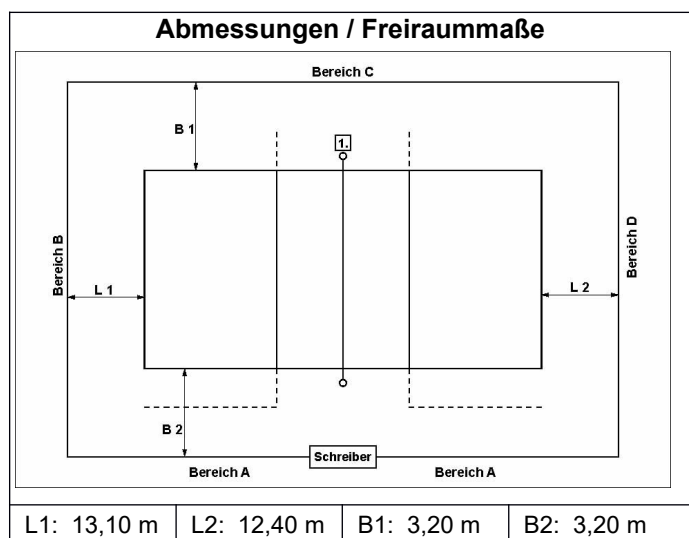

Beleuchtung	500 Lux
Deckenhöhe	7,07m (6,92m)*
Bodenmaterial	PVC
Farbe Spielfeld	grün
Farbe Freizone	grün
Farbe Linien	blau
andere Linien im Feld	ja
verlängerte Angriffslinien	fest
Coaching-Linien	nein
Netzfabrikat	Huck
Pfostenfabrikat	Erhard Sport
Schiedsrichterstuhl	Erhard Sport
Gastronomie vorhanden	ja
Hallensprecher	ja
elektrische Anzeige	ja
Internetzugang	nein

* Maßabweichung vom DLA Nord zugelassen

Zuschauerplätze	
Tribünen-Sitzplätze	0
Stehplätze	40
Innenraumbestuhlung	60
Rollstuhlplätze	ja

in Bereich	A	B	C	D
Tribünen-Sitzplätze	nein	nein	nein	nein
Stehplätze	nein	nein	ja	nein
Innenraumbestuhlung	nein	nein	ja	nein
Rollstuhlplätze	nein	nein	ja	nein