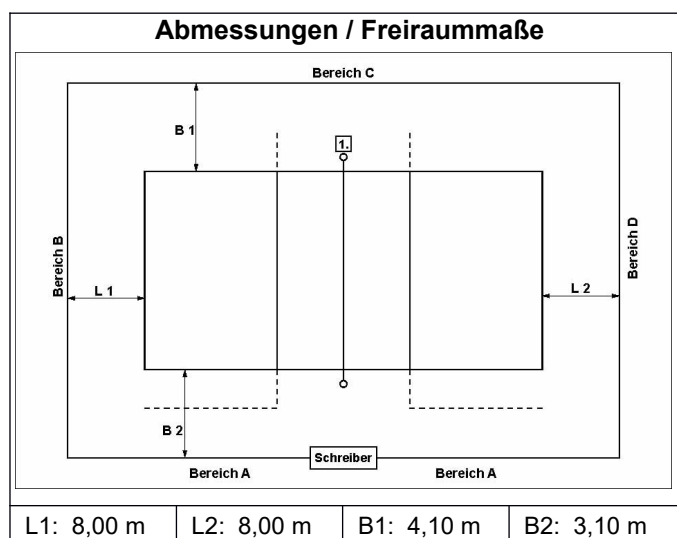

Beleuchtung	500 Lux
Deckenhöhe	6,85 m *
Bodenmaterial	PVC
Farbe Spielfeld	gelb
Farbe Freizone	gelb
Farbe Linien	blau
andere Linien im Feld	ja
verlängerte Angriffslinien	fest
Coaching-Linien	nein
Netzfabrikat	Huck
Pfostenfabrikat	Sport Thieme
Schiedsrichterstuhl	Schäper
Gastronomie vorhanden	ja
Hallensprecher	ja
elektrische Anzeige	nein
Internetzugang	nein

\* Maßabweichung vom RSA Nordost zugelassen

Zuschauerplätze	
Tribünen-Sitzplätze	0
Stehplätze	0
Innenraumbestuhlung	140
Rollstuhlplätze	0

in Bereich	A	B	C	D
Tribünen-Sitzplätze	nein	nein	nein	nein
Stehplätze	nein	nein	nein	nein
Innenraumbestuhlung	nein	nein	ja	nein
Rollstuhlplätze	nein	nein	nein	nein