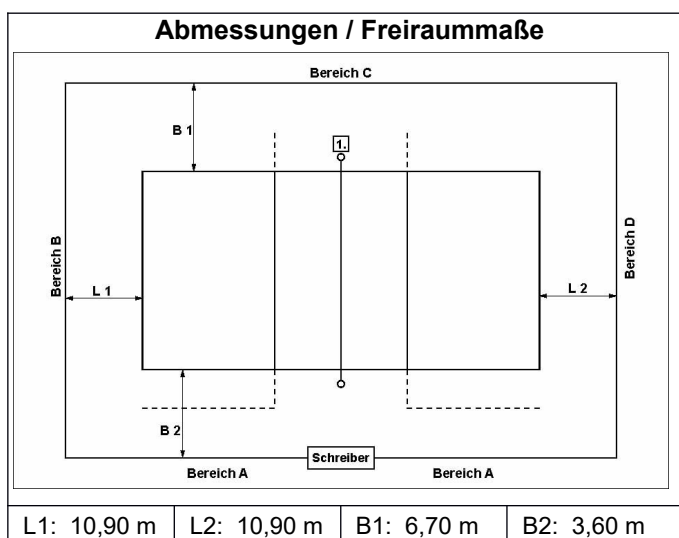

Beleuchtung	500 Lux
Deckenhöhe	7,01 m
Bodenmaterial	PVC
Farbe Spielfeld	grau
Farbe Freizone	grau
Farbe Linien	blau
andere Linien im Feld	ja
verlängerte Angriffslinien	fest
Coaching-Linien	nein
Netzfabrikat	Huck
Pfostenfabrikat	Erhard Sport
Schiedsrichterstuhl	Erhard Sport
Gastronomie vorhanden	ja
Hallensprecher	nein
elektrische Anzeige	nein
Internetzugang	nein

<b>Zuschauerplätze</b>	
Tribünen-Sitzplätze	250
Stehplätze	0
Innenraumbestuhlung	0
Rollstuhlplätze	0

in Bereich	A	B	C	D
Tribünen-Sitzplätze	nein	nein	ja	nein
Stehplätze	nein	nein	nein	nein
Innenraumbestuhlung	nein	nein	nein	nein
Rollstuhlplätze	nein	nein	nein	nein