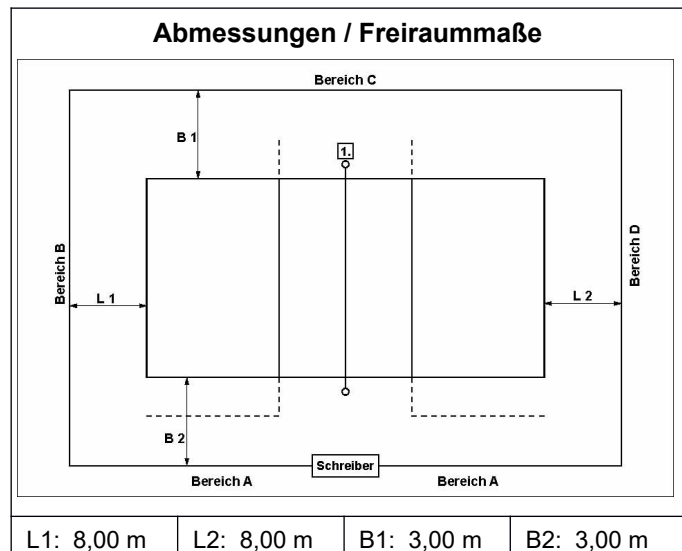

Beleuchtung	1.200 Lux
Deckenhöhe	9,00 m
Bodenmaterial	PVC-Belag
Farbe Spielfeld	dunkelblau
Farbe Freizone	hellblau
Farbe Linien	weiß
andere Linien im Feld	ja
verlängerte Angriffslinien	fest
Coaching-Linien	fest
Netzfabrikat	Erhard Sport
Pfostenfabrikat	Erhard Sport
Schiedsrichterstuhl	Erhard Sport
Gastronomie vorhanden	nein
Hallensprecher	nein
elektrische Anzeige	ja
Internetzugang	verfügbar

Zuschauerplätze	
Tribünen-Sitzplätze	1.993
Stehplätze	300
Innenraumbestuhlung	0
Rollstuhlplätze	0

in Bereich	A	B	C	D
Tribünen-Sitzplätze	ja	ja	ja	ja
Stehplätze	ja	nein	ja	nein
Innenraumbestuhlung	nein	nein	nein	nein
Rollstuhlplätze	nein	nein	nein	nein