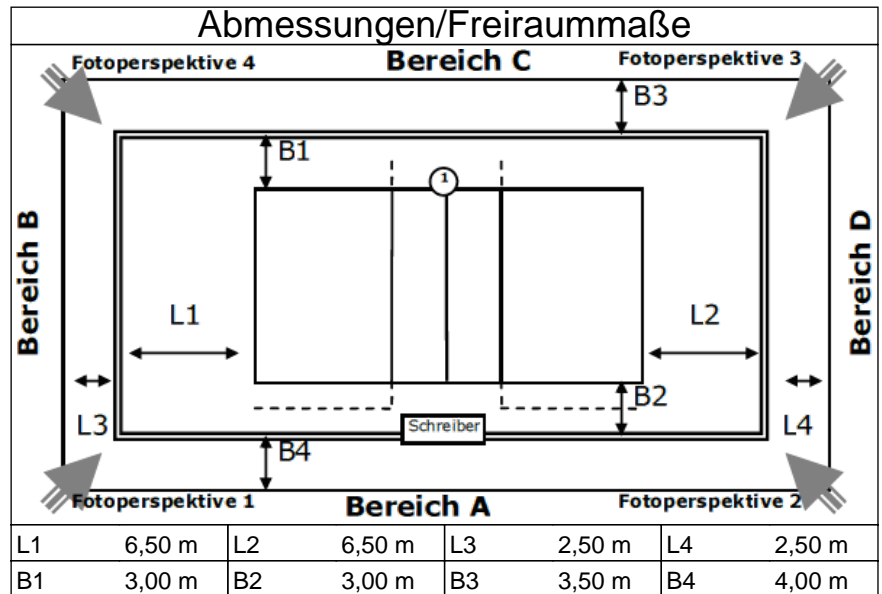

Beleuchtung	-
Deckenhöhe	7,20 m
Bodenmaterial	Parkett
Farbe Spielfeld	-
Farbe Freizone	-
Farbe Linien	-
andere Linien im Feld	Ja
verlängerte Angriffslinien	Fest
Coaching-Linien	Temporär
Netzfabrikat	Huck
Pfostenfabrikat	Erhard
Schiedsrichterstuhl	Erhard
Gastronomie vorhanden	Nein

Tribünen-Sitzplätze	
Stehplätze	200
Innenraumbestuhlung	250
Rollstuhlplätze	
Pressearbeitsplätze	4
Einzelbände	1,00 x 3,00
Rollbände	-
LED-Bände	-
TV-Infrastruktur	unbekannt
Internetzugang	verfügbar
Videowand	Nein
elektrische Anzeige	Nein